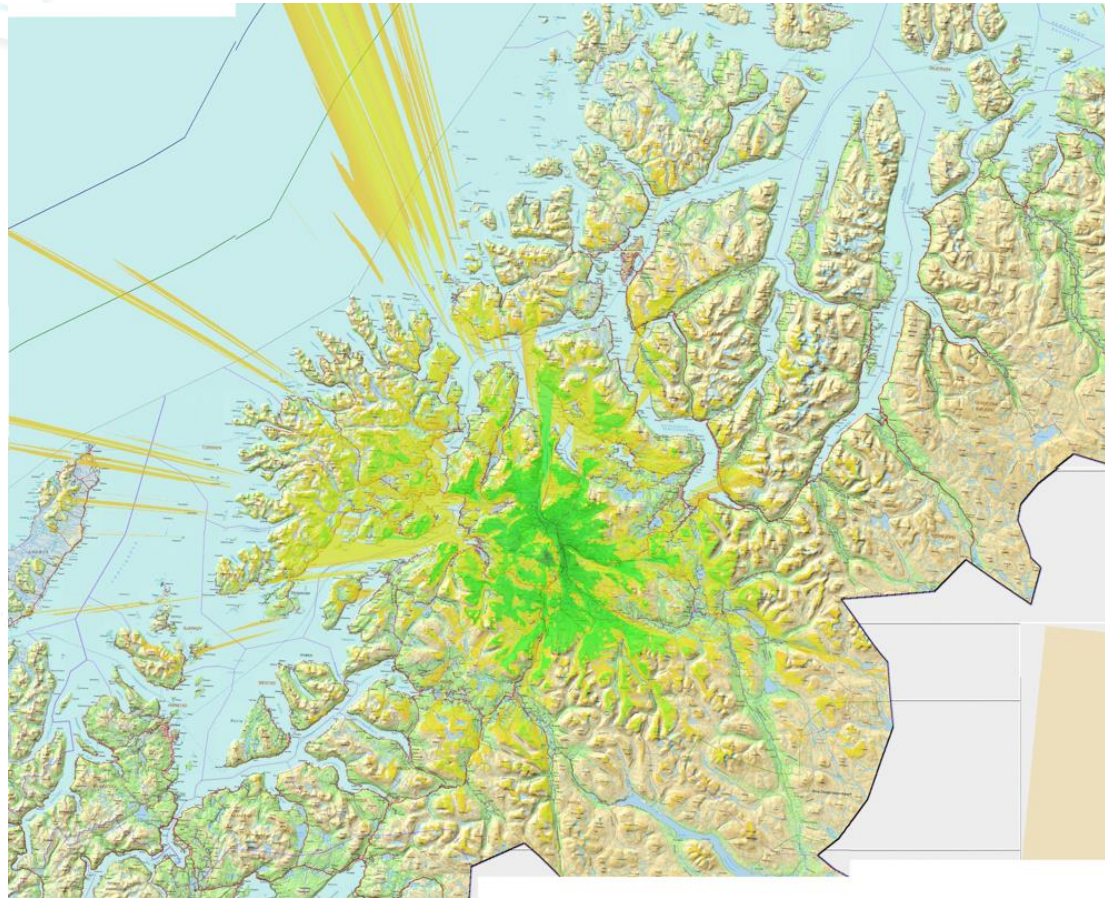

Infrastruktur for Winlink i Norge

- Satsingsområde
- Nordlyset gjør det vanskelig å dekke hele Norge
- Linker i Nord-Norge
- Finner selv en vei ut til internett
- Tilpasses til tjenelig frekvensområde

Illustrasjon:

<https://winlink.org/RMSChannels/>
Google

LA1A, 1 kontakt med USA på CW fra Målselv.

NRRL Sambandstjenesten – en del av FORF

Internettforbindelse

- Ikke alle områder har internettdækning
- Større antenner gir bedre dekning
- Signaler kan «skytes» inn i daler, og andre skyggeområder