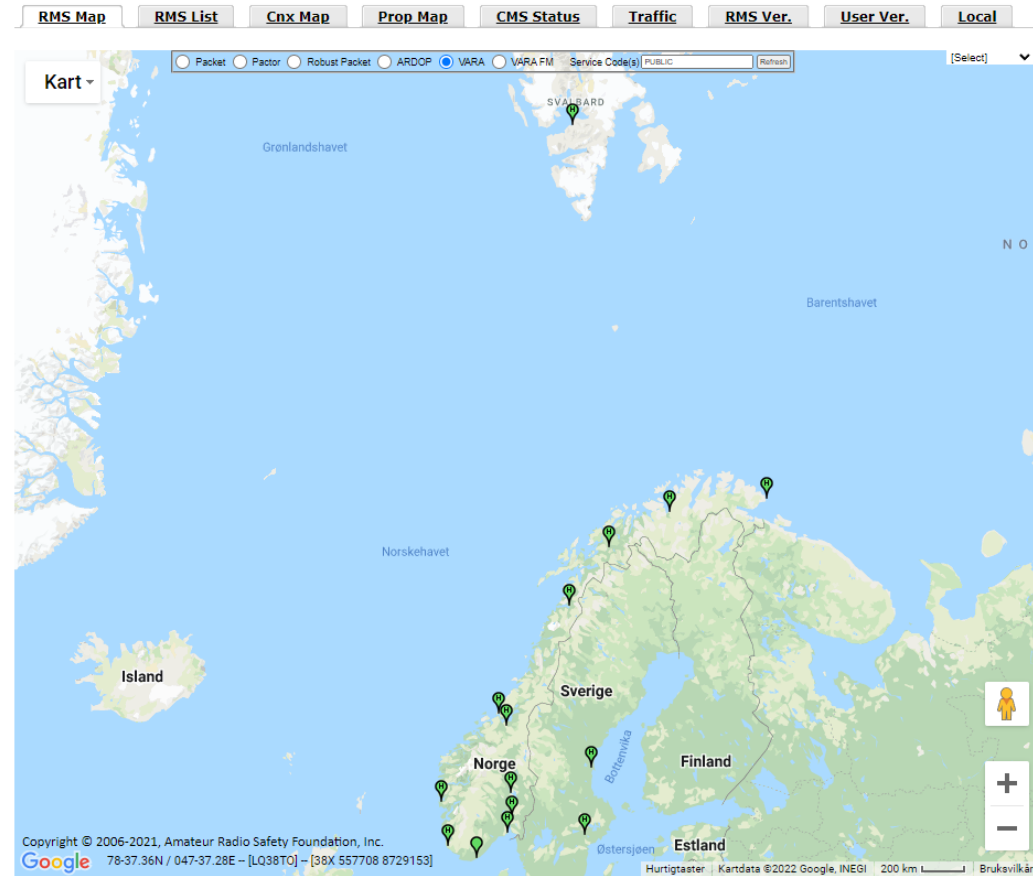

E-post over radio – Winlink. Primært under total infrastrukturfall i Norge.

Foto: Joakim Forøysund

- E-post over radio
 - fra og i områder uten teletjenester
- Sende til og fra hvem som helst
- Alle frekvensbånd
- Etablert nasjonal og internasjonal infrastruktur
- Også mulig direkte uten etablert infrastruktur

Infrastruktur for Winlink i Norge

- Satsingsområde
- Nordlyset gjør det vanskelig å dekke hele Norge
- Linker i Nord-Norge
- Finner selv en vei ut til internett
- Tilpasses til tjenelig frekvensområde

Illustrasjon:

<https://winlink.org/RMSChannels/>
Google

LA1A, 1 kontakt med USA på CW fra Målselv.

NRRL Sambandstjenesten – en del av FORF

Internettforbindelse

- Ikke alle områder har internettdækning
- Større antenner gir bedre dekning
- Signaler kan «skytes» inn i daler, og andre skyggeområder