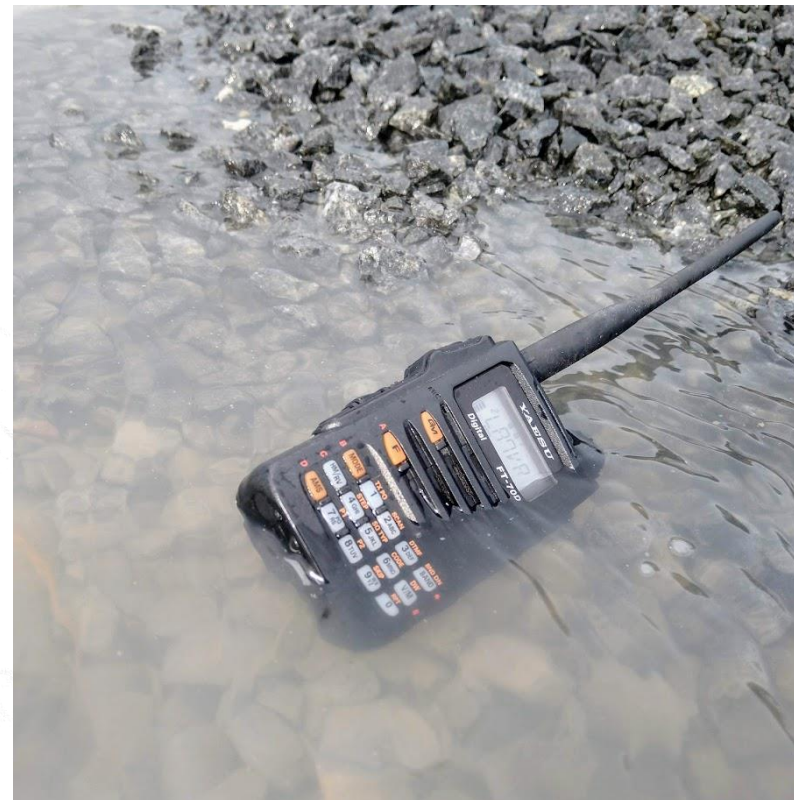

Foto: Joakim Forøysund

Mer ekstremvær i vente

- Vind, nedbør og flom
- Skred
- Sårbar infrastruktur
- Svikt i kommunikasjonssystemer

Foto: Joakim Forøysund

Tekniske installasjoner

Andsfjell:

LA9ZR RV 58 145.725 Mhz. SUB: 123Hz